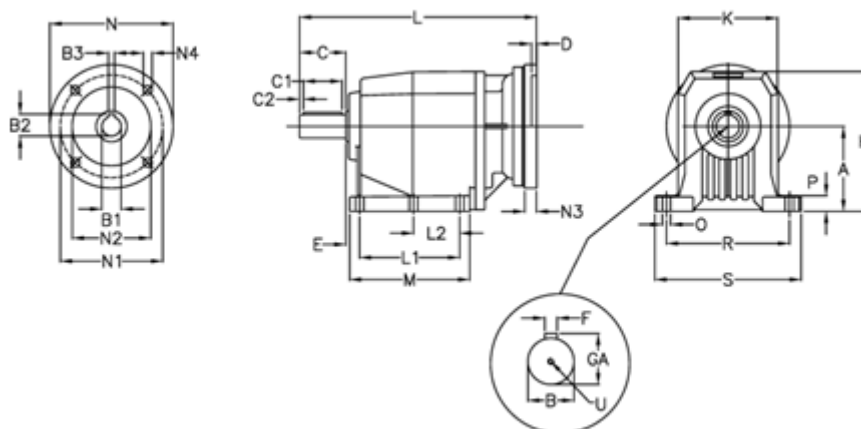

Varenummer: 406202002710540

Beskrivelse: Tandhjulsgear C222P-2,7-P100B5-B7

Mål

A = 100	D = 4.5	L2 = 47.5	P = 17
B = 25	E = 18	M = 137	R = 130
B1 = 28	F = 8	N = 250	S = 155
B2 = 31.3	GA = 28	N1 = 215	U = M8x19
B3 = 8	H = 166	N2 = 180	
C = 50	K = 110	N3 = -	
C1 = 40	L = 302.5	N4 = M12x16	
C2 = 5	L1 = 107.5	O = 11	